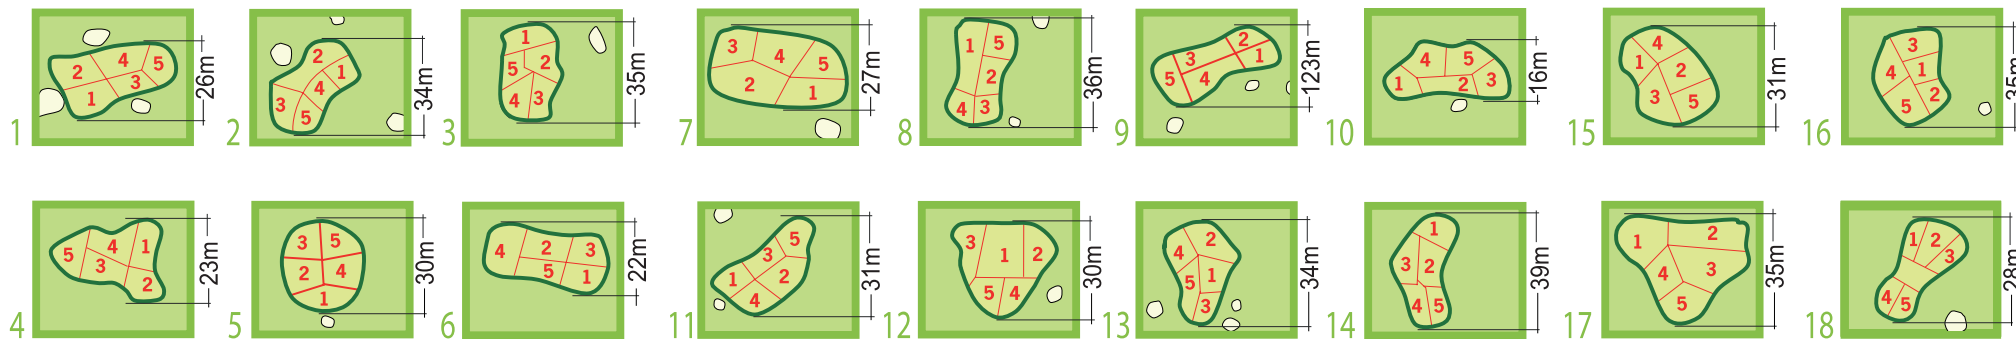

Prueba / Competition:

Día / Date:

Hora / Time:

Jugador / Player:

Handicap:

Modalidad / Format:

Las distancias en los aspersores están medidas en metros a principio de green.
Sprinkler distances are marked in metres to the front of the green.

HOYO / HOLE	1	2	3	4	5	6	7	8	9	IDA OUT	10	11	12	13	14	15	16	17	18	VUELTA IN	TOTALES TOTAL	HCP	NETO NETT
Blancas / White	338	401	379	403	494	201	323	498	352	3389	151	360	420	507	207	412	352	500	175	3084	6473		
Amarillas / Yellow	308	374	350	373	475	180	303	454	309	3126	129	341	383	459	197	382	331	454	150	2826	5952		
Rojas / Red	256	318	284	320	399	147	256	394	251	2625	109	285	321	397	147	293	279	367	91	2289	4914		
PAR	4	4	4	4	5	3	4	5	4	37	3	4	4	5	3	4	4	5	3	35	72		
HCP	14	6	12	2	8	4	16	10	18		11	15	3	7	5	1	17	9	13				

Jugador / Player

Marcador / Scorer

Vc	Slope	
73,6	130	Mr/Sr
71,0	122	Mr/Sr
66,2	116	Mr/Sr
71,2	125	Mrs/Sra

Firma Marcador
Scorer's Signature:

Firma Jugador
Player's Signature: